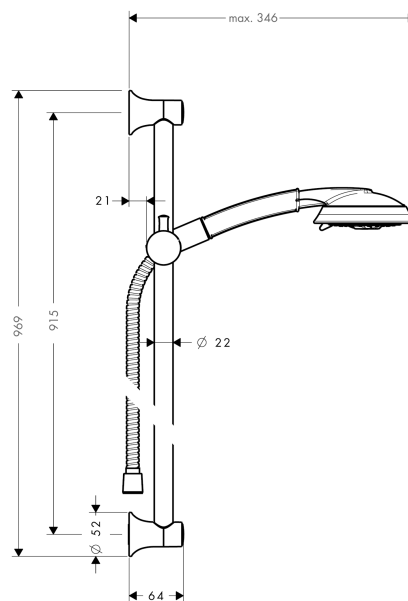

Raindance

Душевой набор Raindance Classic 100 AIR 3jet / Unica'Classic 0,90 м, 1/2'

Поверхности : **хром** Артикульный номер: **27841000**

Описание

Характеристики

- тип струи: RainAir, WhirlAir, BalanceAir
- переключение типов струи с помощью вращающегося душевого диска
- размер душевого диска: 119 мм
- со стороны душа упорный подшипник, предотвращающий перекручивание душевого шланга
- держатель ручного душа регулируется в пределах 90°, поворачивается вправо и влево, перемещается вверх и вниз
- максимальный расход воды (при 3 бар): 17 л/мин
- хромированные настенные крепления из пластика

Состоит из

- Ручной душ Raindance Classic 100 AIR 3jet, 1/2' (#28548XXX)
- Штанга для душа Unica'Classic 0,90 м (#27616XXX)
- Металлический шланг Sensoflex 1,60 м 1/2' (#28136XXX)

Технология

Продукт

Чертеж

Raindance

Душевой набор Raindance Classic 100 AIR 3jet / Unica'Classic 0,90 м, 1/2"

Поверхности : **хром** Артикульный номер: **27841000**

График расхода воды

Raindance

Душевой набор Raindance Classic 100 AIR 3jet / Unica'Classic 0,90 м, 1/2'

Поверхности : **хром** Артикульный номер: **27841000**

Пример монтажа