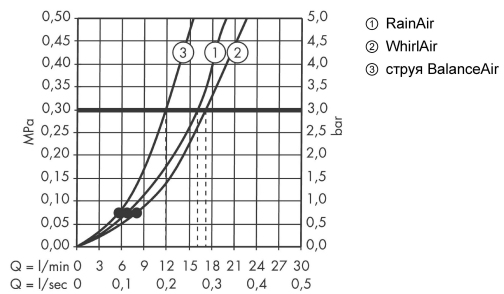

Raindance

Душевой набор Raindance Classic 100 AIR 3jet / Unica'Classic 0,90 м, 1/2"

Поверхности : **хром** Артикульный номер: **27841000**

График расхода воды