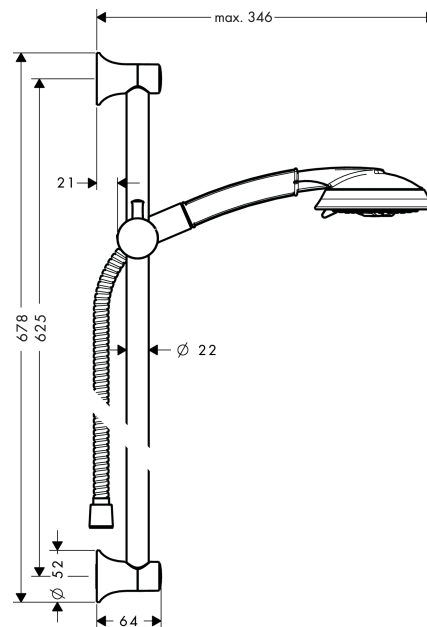

Raindance

Душевой набор Raindance Classic 100 AIR 3jet / Unica'Classic 0,65 м, 1/2"

Поверхности : **хром** Артикульный номер: **27843000**

Описание

Характеристики

- тип струи: BalanceAir, RainAir, WhirlAir
- переключение типов струи с помощью вращающегося душевого диска
- со стороны душа упорный подшипник, предотвращающий перекручивание душевого шланга
- держатель ручного душа регулируется в пределах 90°, поворачивается вправо и влево, перемещается вверх и вниз
- максимальный расход воды (при 3 бар): 17 л/мин
- хромированные настенные крепления из пластика

Состоит из

- Ручной душ Raindance Classic 100 AIR 3jet, 1/2" (#28548XXX)
- Штанга для душа Unica'Classic 0,65 м (#27617XXX)
- Металлический шланг Sensoflex 1,60 м 1/2" (#28136XXX)

Технология

Продукт

Чертеж

Raindance

Душевой набор Raindance Classic 100 AIR 3jet / Unica'Classic 0,65 м, 1/2"

Поверхности : **хром** Артикульный номер: **27843000**

График расхода воды

Raindance

Душевой набор Raindance Classic 100 AIR 3jet / Unica'Classic 0,65 м, 1/2'

Поверхности : **хром** Артикульный номер: **27843000**

Пример монтажа