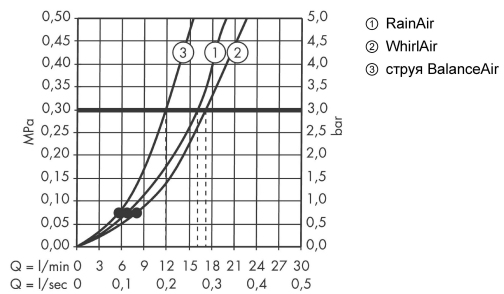

Raindance

Душевой набор Raindance Classic 100 AIR 3jet / Unica'Classic 0,65 м, 1/2"

Поверхности : **хром** Артикульный номер: **27843000**

График расхода воды