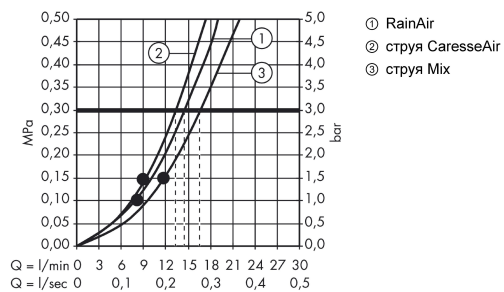

Поверхности : **хром** Артикульный номер: **27853000**

График расхода воды

Расход измерен практически с помощью соответствующей арматуры (термостат/смеситель/скрытый клапан).

PuraVida

Душевой набор PuraVida Unica 0,90 м