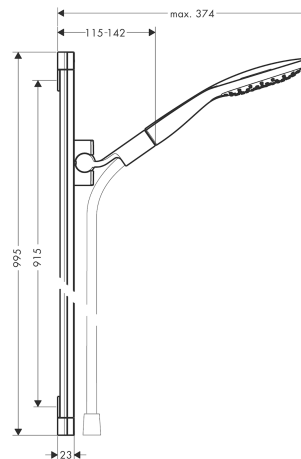

PuraVida

Душевой набор PuraVida Unica 0,90 м

Поверхности : **хром** Артикульный номер: **27853000**

Описание

Характеристики

- тип струи: RainAir, CaresseAir, Mix
- удобное переключение типов струи с помощью кнопки Select
- размер душевого диска: 150 мм
- со стороны душа упорный подшипник, предотвращающий перекручивание душевого шланга
- держатель ручного душа регулируется в пределах 90°, поворачивается вправо и влево, перемещается вверх и вниз
- максимальный расход воды (при 3 бар): 16 л / мин
- хромированные настенные крепления из пластика

Состоит из

- Ручной душ PuraVida 150 3jet, 1/2' (#28557XXX)
- Шланг Isiflex 1,60 м, 1/2' (#28276XXX)
- Штанга для душа PuraVida Unica 0,90 м 1/2' (#27844XXX)

Технология

Продукт

Чертеж

PuraVida

Душевой набор PuraVida Unica 0,90 м

Поверхности : **хром** Артикульный номер: **27853000**

График расхода воды

Расход измерен практически с помощью соответствующей арматуры (термостат/смеситель/скрытый клапан).

PuraVida

Душевой набор PuraVida Unica 0,90 м