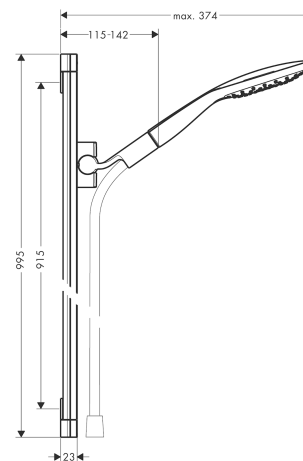

PuraVida

Душевой набор PuraVida Unica 0,90 м

Поверхности : белый/хром Артикулный номер: 27853400

Описание

Характеристики

- тип струи: RainAir, CaresseAir, Mix
- удобное переключение типов струи с помощью кнопки Select
- размер душевого диска: 150 мм
- со стороны душа упорный подшипник, предотвращающий перекручивание душевого шланга
- держатель ручного душа регулируется в пределах 90°, поворачивается вправо и влево, перемещается вверх и вниз
- максимальный расход воды (при 3 бар): 16 л / мин
- хромированные настенные крепления из пластика

Состоит из

- Ручной душ PuraVida 150 3jet, ½' (#28557XXX)
- Шланг Isiflex 1,60 м, ½' (#28276XXX)
- Штанга для душа PuraVida Unica 0,90 м ½' (#27844XXX)

Технология

Продукт

Чертеж