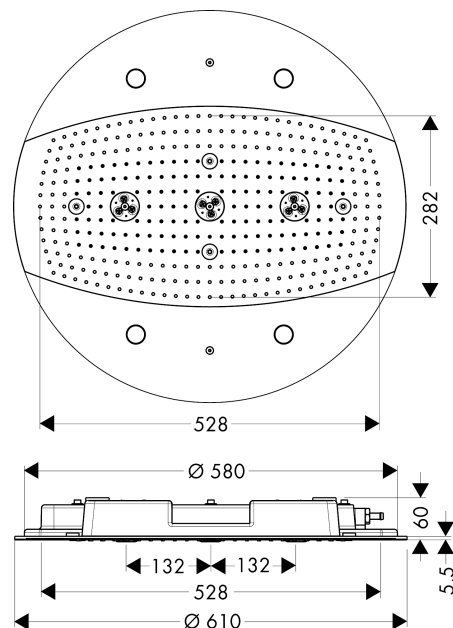

Raindance

Верхний душ Raindance Rainmaker Ø 600 мм Air 3jet, с подсветкой, 1/2"

Поверхности : хром Артикульный номер: 28404000

Описание

Характеристики

- размер душевого диска: 600 мм
- Управление тремя зонами струй осуществляется посредством трех вентилях или одного переключающего вентиля с тремя ответвлениями
- монтаж: потолок – скрытый монтаж
- класс шума: II

Технология

Награды за дизайн

Продукт

Чертеж

График расхода воды

Расход измерен практически с помощью соответствующей арматуры (термостат/смеситель/скрытый клапан).