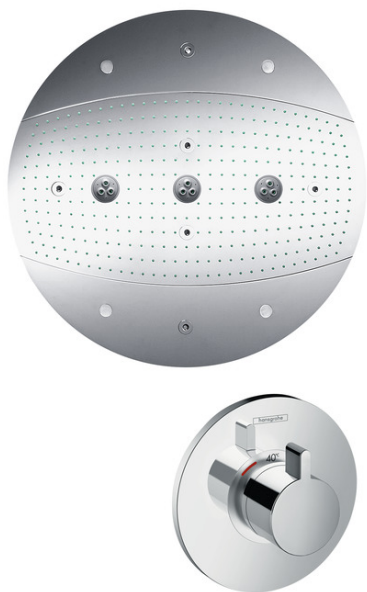

Raindance

Верхний душ Raindance Rainmaker Ø 600 мм Air 3jet, с подсветкой, 1/2"

Поверхности : хром Артикульный номер: 28404000

Описание

Характеристики

- размер душевого диска: 600 мм
- Управление тремя зонами струй осуществляется посредством трех вентилях или одного переключающего вентиля с тремя ответвлениями
- монтаж: потолок – скрытый монтаж
- класс шума: II

Состоит из

- Raindance Rainmaker, Ø 600 мм, с подсветкой, 1/2" (#26117XXX)
- Термостат Ecostat S Highflow, CM (#15756XXX)

Необходимые принадлежности

- Скрытая часть для Raindance Rainmaker, 1/2" (#28412XXX)

Технология

Награды за дизайн

Продукт

Чертеж

График расхода воды

Расход измерен практически с помощью соответствующей арматуры (термостат/смеситель/скрытый клапан).