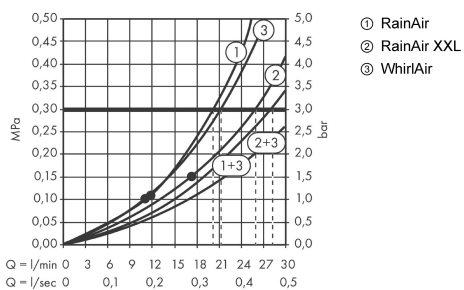

Технология

Награды за дизайн

Продукт

Чертеж

График расхода воды

Расход измерен практически с помощью соответствующей арматуры (термостат/смеситель/скрытый клапан).