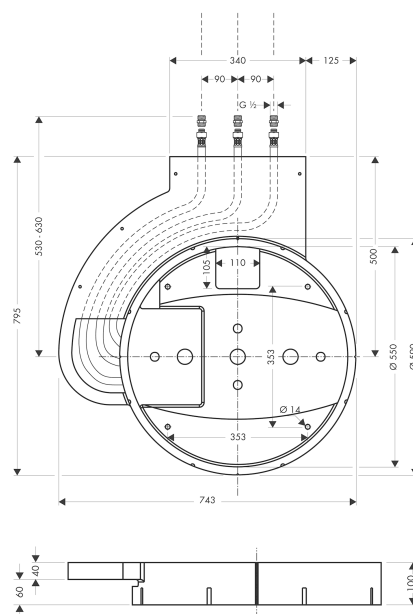

Raindance

Скрытая часть для Raindance Rainmaker, 1/2'

Поверхности : п.а. Артикулный номер: 28412180

Описание

Опциональные принадлежности

- Raindance Rainmaker, Ø 600 мм, с подсветкой, 1/2' (#26117XXX)
- Raindance Rainmaker, Ø 600 мм, без подсветки, 1/2' (#26115XXX)
- Верхний душ Raindance Rainmaker Ø 600 мм Air 3jet, с подсветкой, 1/2' (#28404XXX)
- Верхний душ Raindance Rainmaker Ø 600 мм Air 3jet, без подсветки, 1/2' (#28403XXX)

Продукт

Чертеж

Raindance

Скрытая часть для Raindance Rainmaker, 1/2'

Поверхности : п.а. Артикульный номер: 28412180

Пример монтажа