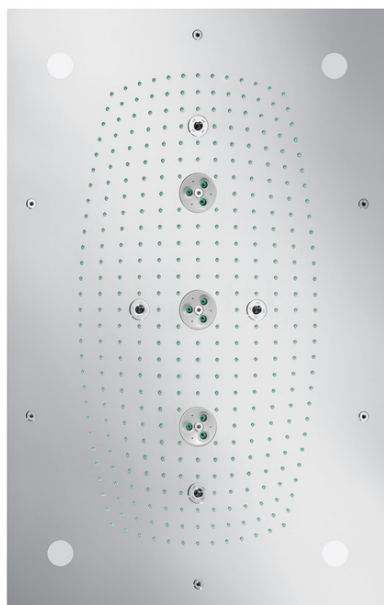

Raindance

Верхний душ Raindance Rainmaker 680 мм x 460 мм, 1/2", с подсветкой

Поверхности : хром   Артикульный номер: 28418000

Продукт