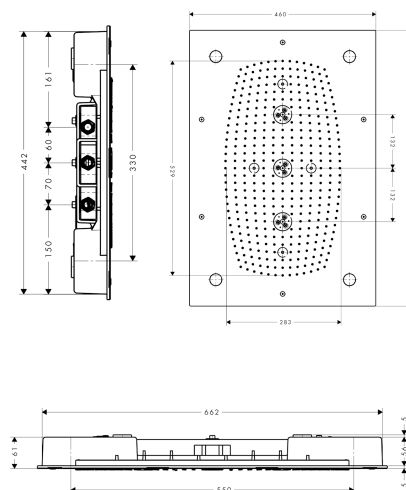

Raindance

Верхний душ Raindance Rainmaker 680 мм x 460 мм, 1/2", с подсветкой

Поверхности : хром   Артикульный номер: 28418000

Продукт

Чертеж

График расхода воды

Расход измерен практически с помощью соответствующей арматуры (термостат/смеситель/скрытый клапан).