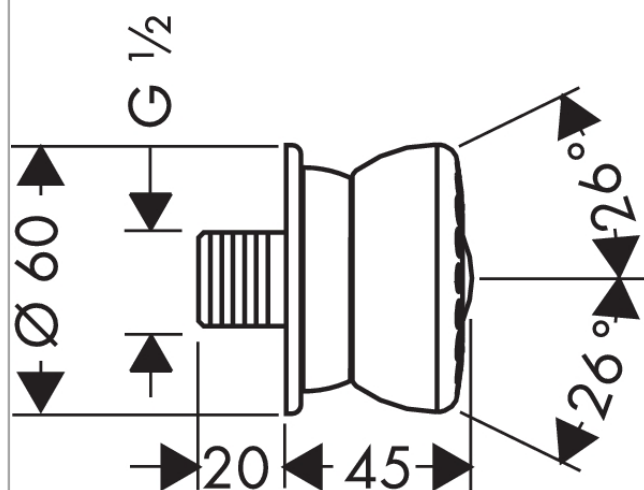

Боковая форсунка Bodyvette, 1/2"

Поверхности : хром Артикульный номер: 28466000

Описание

Характеристики

- регулируемый угол верхнего душа
- тип струи: обычная
- расход воды для обычной струи (при 3 бар): 6 л/мин
- серый душевой диск
- соединительная резьба: G 1/2

Технология

Продукт

Чертеж

График расхода воды

Расход измерен практически с помощью соответствующей арматуры (термостат/смеситель/скрытый клапан).