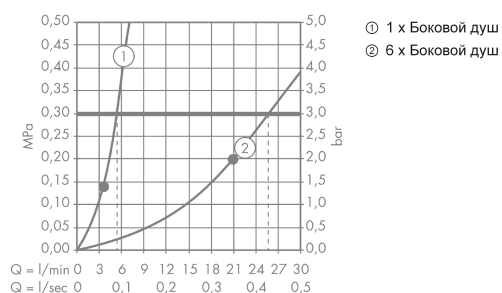

Боковая форсунка Bodyvette, 1/2"

Поверхности : хром Артикульный номер: 28466000

Описание

Характеристики

- регулируемый угол верхнего душа
- тип струи: обычная
- расход воды для обычной струи (при 3 бар): 6 л/мин
- серый душевой диск
- соединительная резьба: G 1/2

Технология

Продукт

Чертеж

График расхода воды

Расход измерен практически с помощью соответствующей арматуры (термостат/смеситель/скрытый клапан).