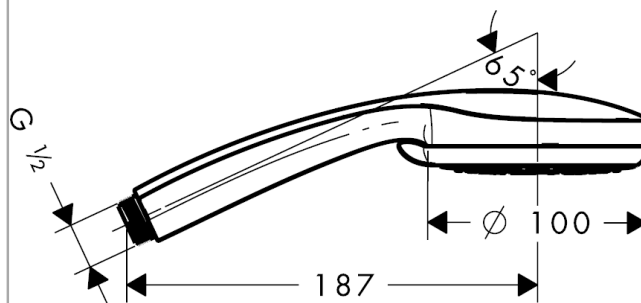

Срома 100

Ручной душ Срома 100 Vario, ½'

Поверхности : **хром** Артикульный номер: **28535000**

Описание

Характеристики

- размер душевого диска: 100 мм
- переключение типов струи с помощью вращающегося душевого диска
- тип струи: Rain, обычная, Shampoo, массажная
- максимальный расход воды (при 3 бар): 18 л/мин
- с внутренней подачей воды
- промывающийся грязеулавливающий фильтр
- соединительная резьба G ½
- подходит для проточных водонагревателей
- класс шума: I
- класс расхода воды: A

Технология

Продукт

Чертеж

График расхода воды

Расход измерен практически с помощью соответствующей арматуры (термостат/смеситель/скрытый клапан).