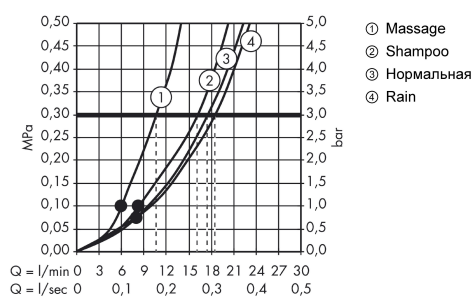

Срома 100

Ручной душ Срома 100 Vario, ½'

Поверхности : **хром** Артикульный номер: **28535000**

Описание

Характеристики

- размер душевого диска: 100 мм
- переключение типов струи с помощью вращающегося душевого диска
- тип струи: Rain, обычная, Shampoo, массажная
- максимальный расход воды (при 3 бар): 18 л/мин
- с внутренней подачей воды
- промывающийся грязеулавливающий фильтр
- соединительная резьба G ½
- подходит для проточных водонагревателей
- класс шума: I
- класс расхода воды: A

Технология

Продукт

Чертеж

График расхода воды

Расход измерен практически с помощью соответствующей арматуры (термостат/смеситель/скрытый клапан).