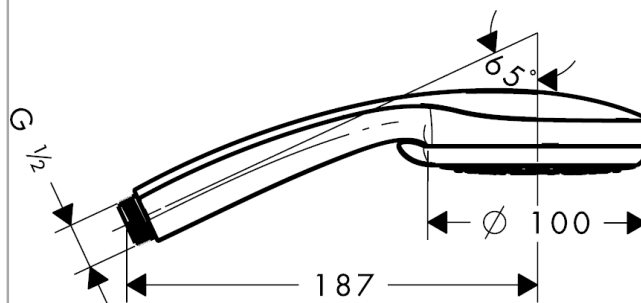

Срома 100

Ручной душ Срома 100 Multi, ½'

Поверхности : хром Артикулный номер: 28536000

Описание

Характеристики

- размер душевого диска: 100 мм
- переключение типов струи с помощью вращающегося душевого диска
- тип струи: Rain, Mono, массажная
- максимальный расход воды (при 3 бар): 19 л/мин
- с внутренней подачей воды
- промывающийся грязеулавливающий фильтр
- соединительная резьба G ½
- подходит для проточных водонагревателей
- класс шума: I
- класс расхода воды: B

Технология

Награды за дизайн

Продукт

Чертеж

График расхода воды

Расход измерен практически с помощью соответствующей арматуры (термостат/смеситель/скрытый клапан).