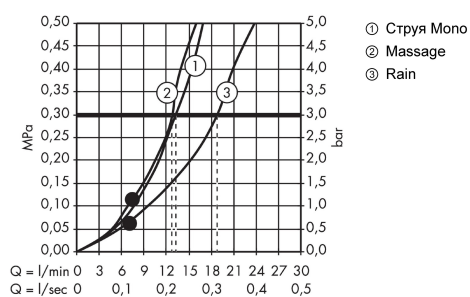

Срома 100

Ручной душ Срома 100 Multi, ½'

Поверхности : хром Артикулный номер: 28536000

Описание

Характеристики

- размер душевого диска: 100 мм
- переключение типов струи с помощью вращающегося душевого диска
- тип струи: Rain, Mono, массажная
- максимальный расход воды (при 3 бар): 19 л/мин
- с внутренней подачей воды
- промывающийся грязеулавливающий фильтр
- соединительная резьба G ½
- подходит для проточных водонагревателей
- класс шума: I
- класс расхода воды: B

Технология

Награды за дизайн

Продукт

Чертеж

График расхода воды

Расход измерен практически с помощью соответствующей арматуры (термостат/смеситель/скрытый клапан).