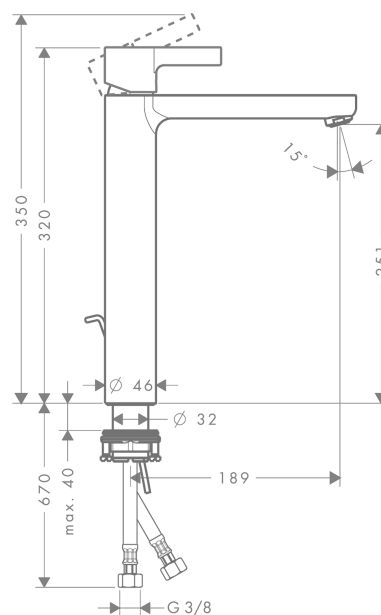

Metris S

Смеситель для раковины Highriser, однорычажный

Поверхности : хром Артикулный номер: 31022000

Описание

Характеристики

- ComfortZone 260
- выступ 189 мм
- обычная струя
- расход воды: 5 л/мин
- керамический узел смешивания
- донный клапан, 1¼"
- подходит для проточных водонагревателей
- класс шума: I

Технология

Продукт

Чертеж

График расхода воды