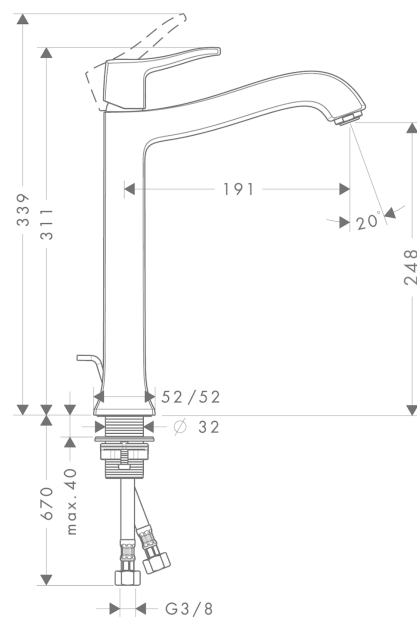

Metris Classic

Смеситель для раковины Highriser, однорычажный

Поверхности : хром Артикульный номер: 31078000

Описание

Характеристики

- ComfortZone 250
- выступ 191 мм
- обычная струя
- расход воды: 5 л/мин
- керамический узел смешивания
- донный клапан, 1¼"
- подходит для проточных водонагревателей
- класс шума: I

Технология

Продукт

Чертеж

График расхода воды