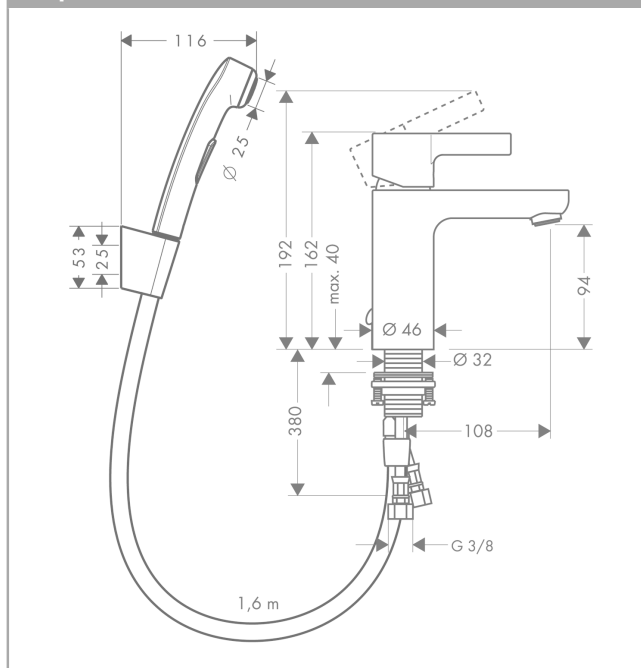

Metris S

Набор для биде

Поверхности : **хром** Артикульный номер: **31160000**

Описание

Характеристики

- ComfortZone 90
- расход воды: 5 л/мин
- керамический узел смешивания
- без сливной арматуры
- подходит для проточных водонагревателей
- класс шума: I
- класс расхода воды: A, O

Технология

Продукт

Чертеж

График расхода воды