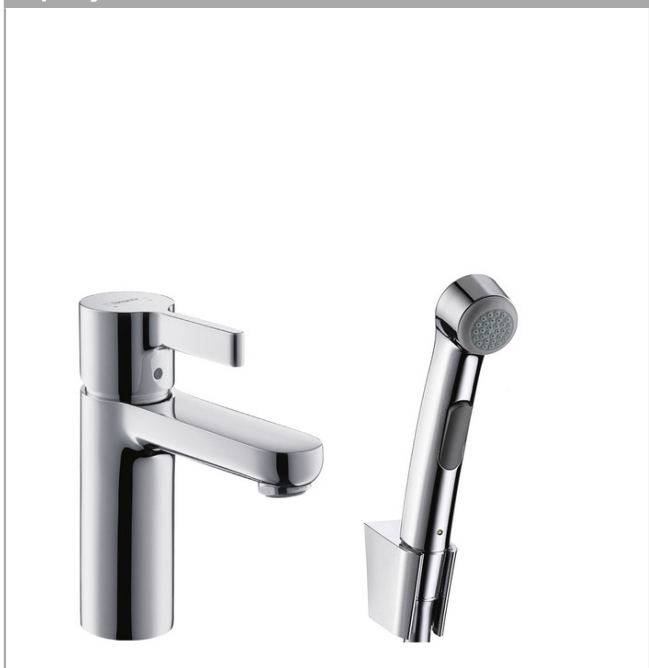

Metris S

Набор для биде

Поверхности : **хром**   Артикульный номер: **31160000**

Описание

Характеристики

- ComfortZone 90
- расход воды: 5 л/мин
- керамический узел смешивания
- без сливной арматуры
- подходит для проточных водонагревателей
- класс шума: I
- класс расхода воды: A, O

Технология

Продукт