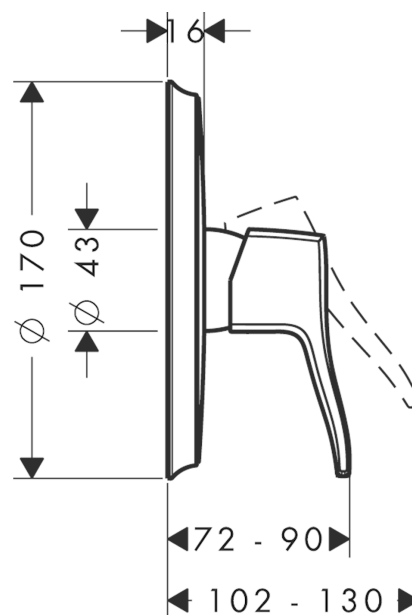

Metris Classic

Смеситель для душа, однорычажный, СМ

Поверхности : хром Артикулный номер: 31676000

Описание

Характеристики

- вид соединения: скрытая часть
- керамический узел смешивания
- регулируемое ограничение температуры
- класс шума: I
- класс расхода воды: B
- комплект поставки: розетка, рукоятка, гильза, функциональный блок

Необходимые принадлежности

- iBox universal скрытая часть, 1/2" / 3/4" (#01800XXX)

Продукт

Чертеж

График расхода воды