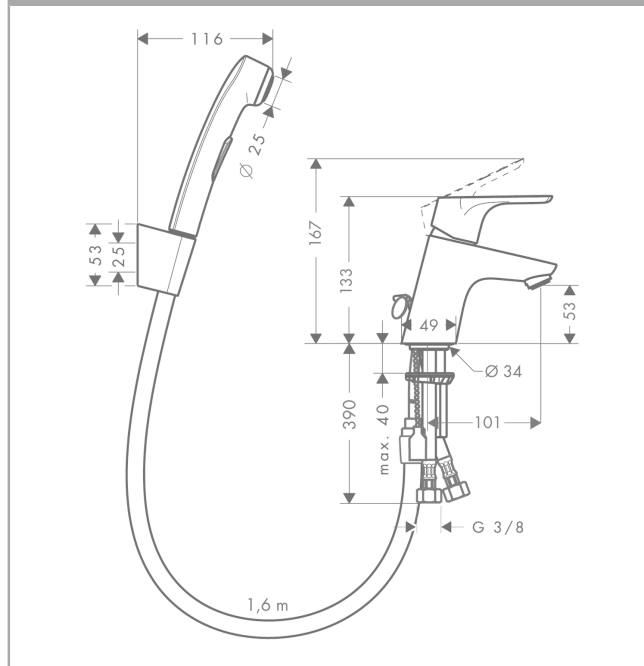

Focus

Набор для биде

Поверхности : **хром** Артикульный номер: **31926000**

Описание

Характеристики

- расход воды: 5 л/мин
- керамический узел смешивания
- без сливной арматуры
- подходит для проточных водонагревателей
- класс шума: I
- класс расхода воды: A, O

Технология

Продукт

Чертеж

График расхода воды

- ① Смеситель для умывальника
- ② Ручной душ