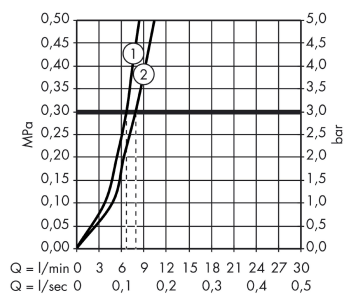

Технология

Продукт

Чертеж

График расхода воды

- ① Смеситель для умывальника
- ② Ручной душ