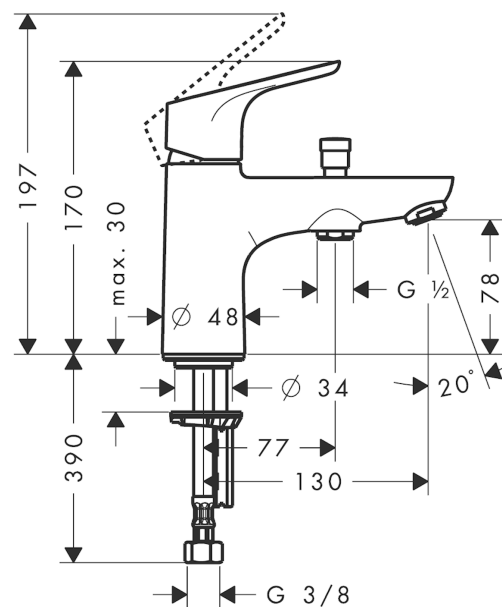

Focus

Смеситель для ванны/душа Monotrou, однорычажный, 1/2'

Поверхности : хром Артикульный номер: 31930000

Описание

Характеристики

- выступ 130 мм
- вид соединения: соединительные шланги G 3/8
- обычная струя
- расход воды: 20 л/мин
- керамический узел смешивания
- регулируемое ограничение температуры
- с переключателем вакуумного типа
- клапан обратного тока воды
- подходит для проточных водонагревателей
- класс шума: I
- класс расхода воды: C, A

Технология

Продукт

Чертеж

График расхода воды