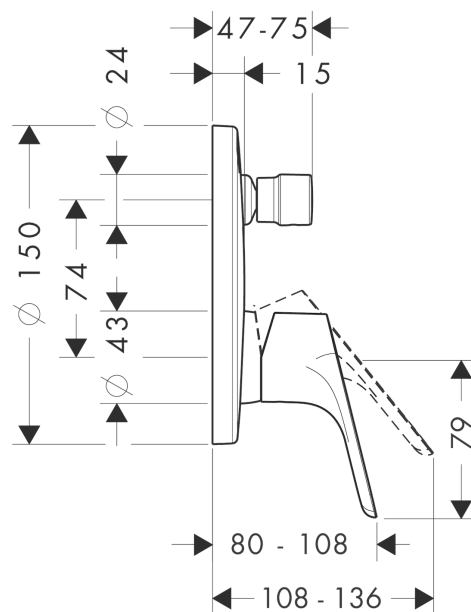

Focus

Смеситель для ванны, однорычажный, СМ

Поверхности : хром Артикулный номер: 31945000

Описание

Характеристики

- вид соединения: скрытая часть
- керамический узел смешивания
- регулируемое ограничение температуры
- с переключателем вакуумного типа
- с шумопоглотителем
- класс шума: I
- класс расхода воды: D, B
- комплект поставки: рукоятка, гильза, розетка, переключатель, функциональный блок

Необходимые принадлежности

- iBox universal скрытая часть, 1/2" / 3/4" (#01800XXX)

Продукт

Чертеж

График расхода воды