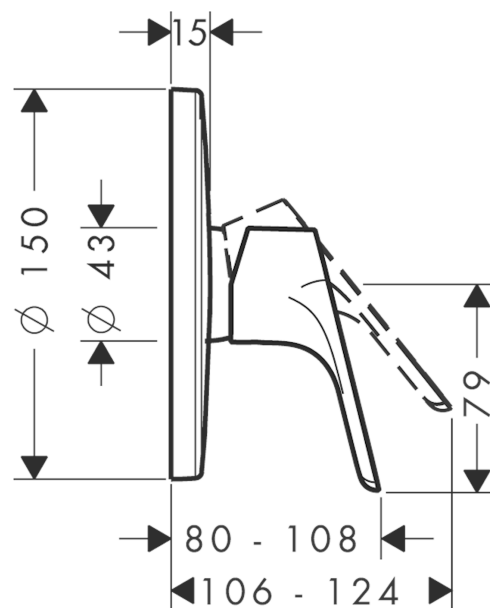

Focus

Смеситель для душа, однорычажный, СМ

Поверхности : хром Артикулный номер: 31965000

Описание

Характеристики

- вид соединения: скрытая часть
- керамический узел смешивания
- регулируемое ограничение температуры
- класс шума: I
- класс расхода воды: D, B
- комплект поставки: розетка, рукоятка, гильза, функциональный блок

Необходимые принадлежности

- iBox universal скрытая часть, 1/2" / 3/4" (#01800XXX)

Опциональные принадлежности

- Удлинитель внешней части, Ø 150 мм (#13597XXX)

Продукт

Чертеж

График расхода воды