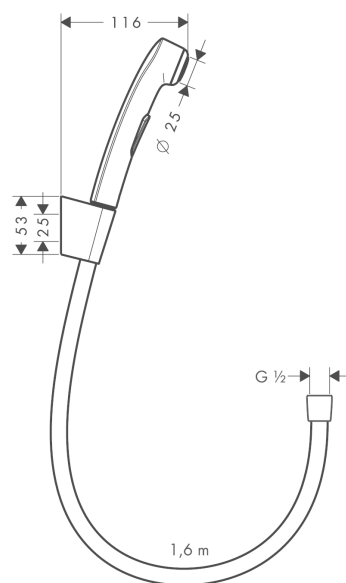

Гигиенический душ, со шлангом 1,60 м и держателем, 1/2"

Поверхности : хром Артикульный номер: 32128000

Описание

Характеристики

- с клапаном обратного тока воды
- максимальный расход воды (при 3 бар): 6 л/мин
- класс шума: I
- класс расхода воды: O

Состоит из

- Держатель Porter'S (#28331XXX)

Технология

Продукт

Чертеж

График расхода воды

- ① With flow limiter
- ② Без ограничитель расхода

Q = l/min 0 3 6 9 12 15 18 21 24 27 30
Q = l/sec 0 0,1 0,2 0,3 0,4 0,5

Расход измерен практически с помощью соответствующей арматуры (термостат/смеситель/скрытый клапан).