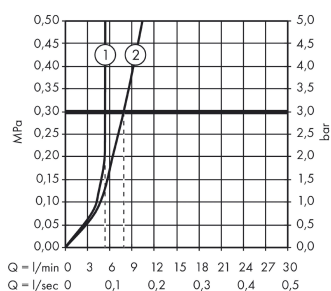

Гигиенический душ, со шлангом 1,60 м и держателем, 1/2"

Поверхности : хром Артикульный номер: 32128000

Описание

Характеристики

- с клапаном обратного тока воды
- максимальный расход воды (при 3 бар): 6 л/мин
- класс шума: I
- класс расхода воды: O

Состоит из

- Держатель Porter'S (#28331XXX)

Технология

Продукт

Чертеж

График расхода воды

- ① With flow limiter
- ② Без ограничитель расхода

Q = l/min 0 3 6 9 12 15 18 21 24 27 30
Q = l/sec 0 0,1 0,2 0,3 0,4 0,5

Расход измерен практически с помощью соответствующей арматуры (термостат/смеситель/скрытый клапан).