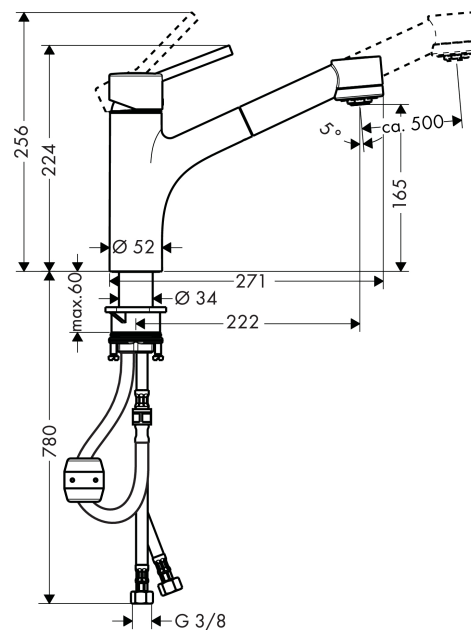

Talis S

Смеситель для кухни, однорычажный, с выдвижным душем, 1/2'

Поверхности : хром Артикулный номер: 32841000

Описание

Характеристики

- угол поворота излива 150°
- обычная и душевая струя
- фиксируемая душевая струя, автоматическое переключение струи в исходное положение закрытием смесителя
- расход воды 10 л/мин
- керамический узел смешивания
- соединительные шланги G 3/8
- встроенный клапан обратного тока воды
- подходит для проточных водонагревателей
- класс шума: I
- класс расхода воды: B, O

Технология

Продукт

Чертеж

График расхода воды