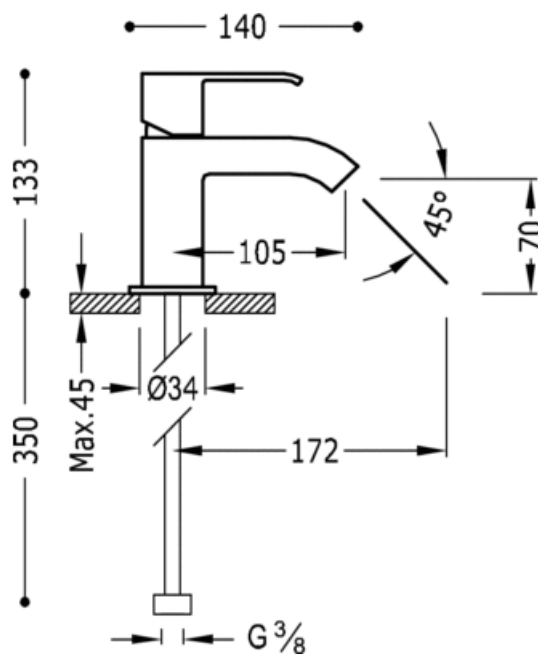

Однорычажный смеситель для умывальника; с аэратором: хромовое покрытие, рукоятка

91.30.190

Cr

Умывальник
Однорычажный смеситель
Рычаг
С аэратором
Поверхность

	CRO	106103
	CRO	106103DA