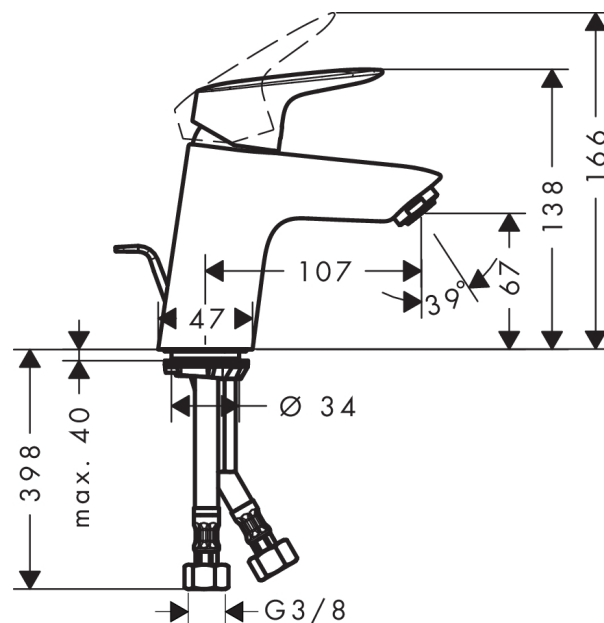

Logis

Смеситель для раковины 70, однорычажный, с донным клапаном

Поверхности : хром Артикулный номер: 71070000

Описание

Характеристики

- ComfortZone 70
- выступ 107 мм
- обычная струя
- расход воды: 5 л/мин
- керамический узел смешивания
- донный клапан, 1¼"
- подходит для проточных водонагревателей
- класс шума: I

Технология

Награды за дизайн

reddot award 2014
winner

Продукт

Чертеж

График расхода воды