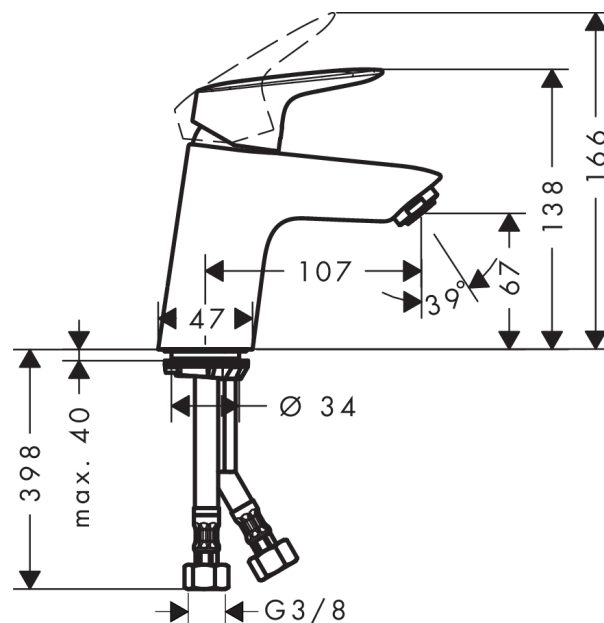

Logis

Смеситель для раковины 70, однорычажный, без донного клапана

Поверхности : хром Артикулный номер: 71071000

Описание

Характеристики

- ComfortZone 70
- выступ 107 мм
- обычная струя
- расход воды: 5 л/мин
- керамический узел смешивания
- без сливной арматуры
- подходит для проточных водонагревателей
- класс шума: I

Технология

Награды за дизайн

reddot award 2014
winner

Продукт

Чертеж

График расхода воды