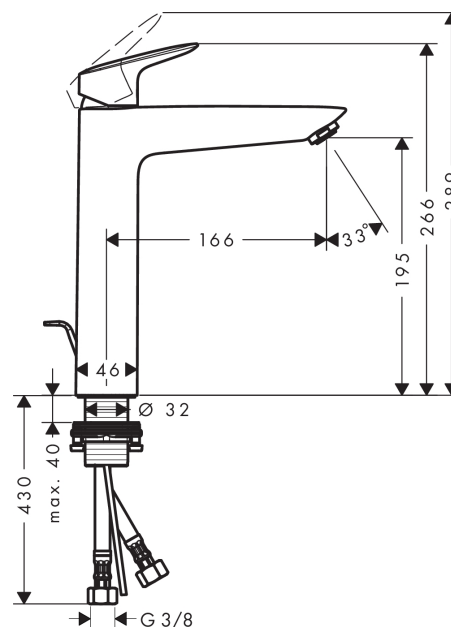

Logis

Смеситель для раковины 190, однорычажный, со сливным гарнитуром

Поверхности : хром Артикулный номер: 71090000

Описание

Характеристики

- ComfortZone 190
- выступ 166 мм
- обычная струя
- расход воды: 5 л/мин
- керамический узел смешивания
- донный клапан, 1¼"
- подходит для проточных водонагревателей
- класс шума: I

Технология

Награды за дизайн

reddot award 2014
winner

Продукт

Чертеж

График расхода воды