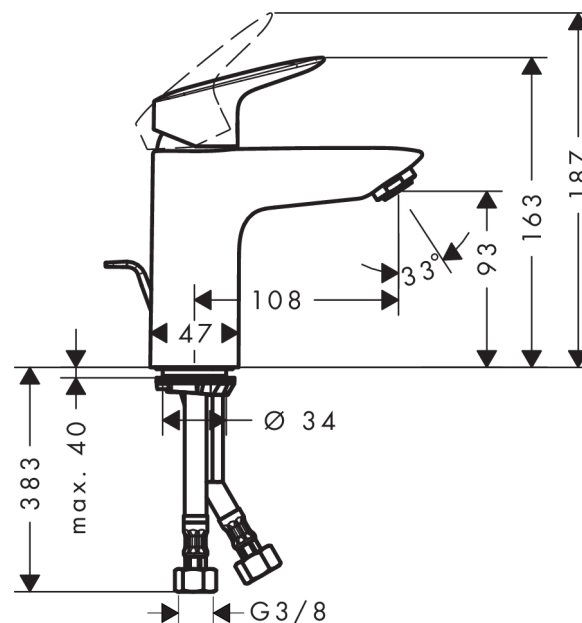

Logis

Смеситель для раковины 100, однорычажный, со сливным гарнитуром

Поверхности : хром Артикулный номер: 71100000

Описание

Характеристики

- ComfortZone 100
- выступ 108 мм
- обычная струя
- расход воды: 5 л/мин
- керамический узел смешивания
- донный клапан, 1¼"
- подходит для проточных водонагревателей
- класс шума: I

Технология

Награды за дизайн

reddot award 2014
winner

Продукт

Чертеж

График расхода воды