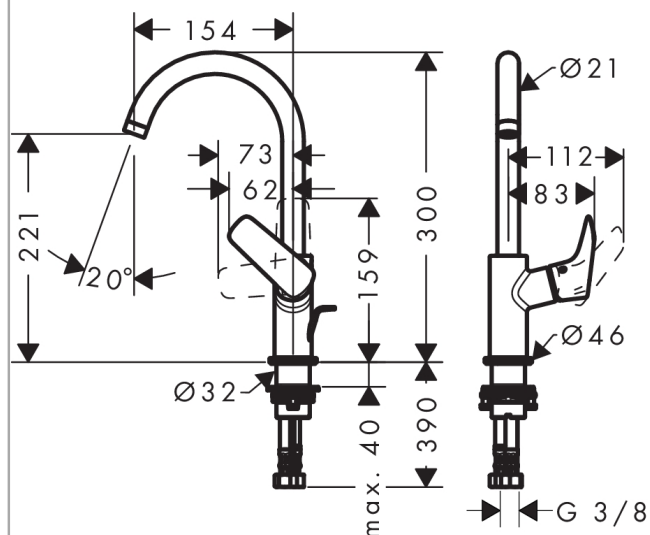

Logis

Смеситель для раковины 210, однорычажный, поворотный излив 120°, со сливным гарнитуром

Поверхности : хром   Артикульный номер: 71130000

Описание

Характеристики

- ComfortZone 210
- выступ 154 мм
- обычная струя
- расход воды: 5 л/мин
- керамический узел смешивания
- донный клапан, 1¼"
- подходит для проточных водонагревателей
- угол поворота излива 120°
- класс шума: I

Технология

Продукт

Чертеж

График расхода воды