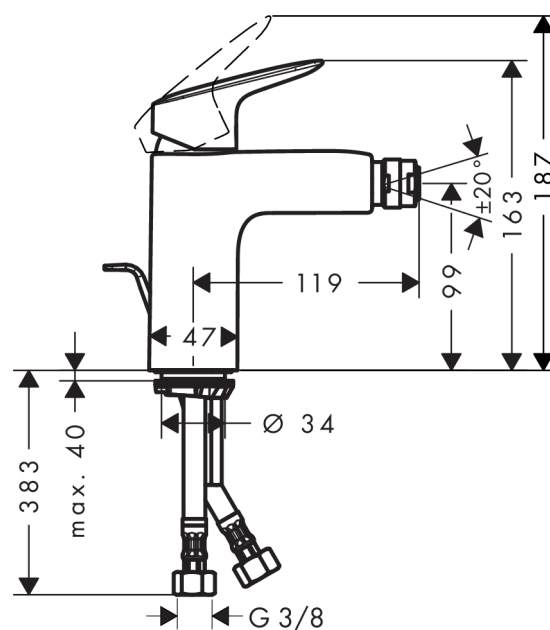

Logis

Смеситель для биде 100, однорычажный, с донным клапаном

Поверхности : хром Артикульный номер: 71200000

Описание

Характеристики

- аэратор с шарнирным соединением
- обычная струя
- расход воды: 7,2 л/мин
- керамический узел смешивания
- регулируемое ограничение температуры
- донный клапан, 1¼"
- подходит для проточных водонагревателей
- класс шума: I

Технология

Продукт

Чертеж

График расхода воды