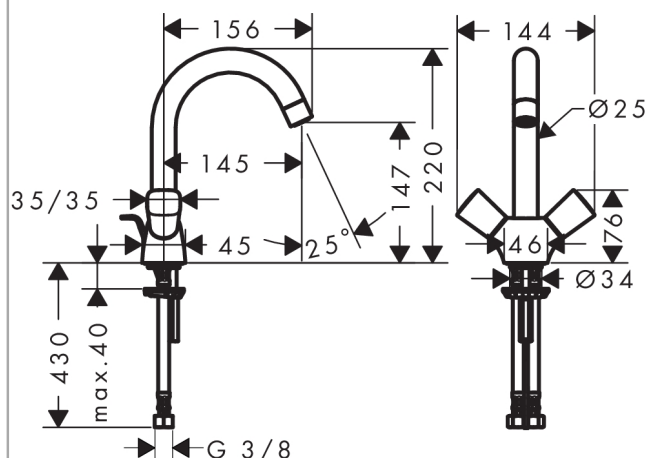

Logis

Смеситель для раковины, с двумя рукоятками, с донным клапаном

Поверхности : хром Артикульный номер: 71222000

Описание

Характеристики

- ComfortZone 150
- выступ 145 мм
- обычная струя
- расход воды: 5 л/мин
- с керамическими вентилями для горячей/холодной воды 90°
- донный клапан, 1¼"
- подходит для проточных водонагревателей
- угол поворота излива 120°
- класс шума: I

Технология

Продукт

Чертеж

График расхода воды