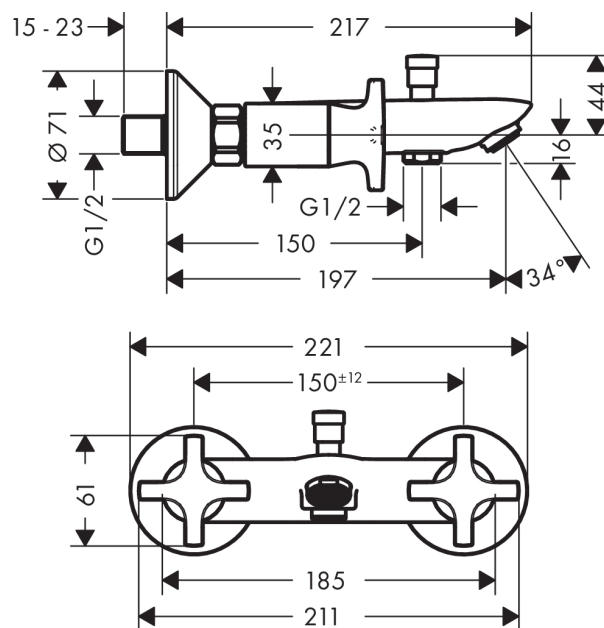

Logis Classic

Смеситель для ванны с 2 ручьями, внешний монтаж

Поверхности : хром Артикульный номер: 71240000

Описание

Характеристики

- вид соединения: S-образные эксцентрики
- межосевое подключение: 150 мм ± 12 мм
- расход воды у ручного душа при давлении 3 бар: 17 л/мин
- с керамическими вентилями для горячей/холодной воды 90°
- клапан обратного тока воды
- с шумопоглотителем
- подходит для проточных водонагревателей
- класс шума: I
- класс расхода воды: C, B

Технология

Продукт

Чертеж

График расхода воды