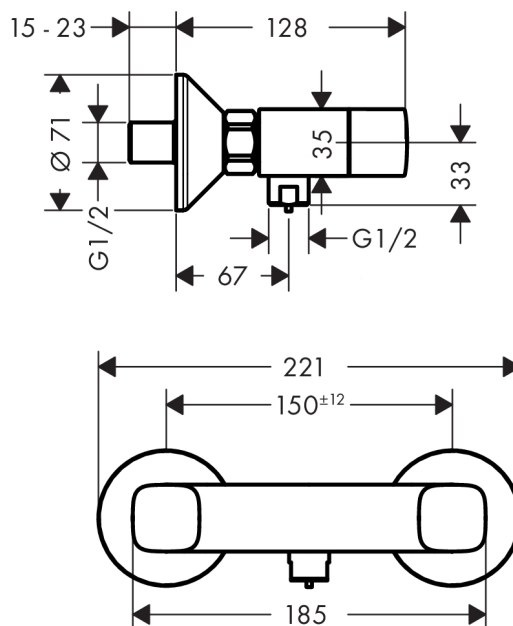

Logis

Смеситель для душа с двумя рукоятками, ВМ

Поверхности : хром Артикульный номер: 71263000

Описание

Характеристики

- вид соединения: S-образные эксцентрики
- межосевое подключение: 150 мм ± 12 мм
- расход воды у ручного душа при давлении 3 бар: 17 л/мин
- с керамическими вентилями для горячей/холодной воды 90°
- клапан обратного тока воды
- с шумопоглотителем
- подходит для проточных водонагревателей
- шланговое подсоединение DN15

Продукт

Чертеж

График расхода воды