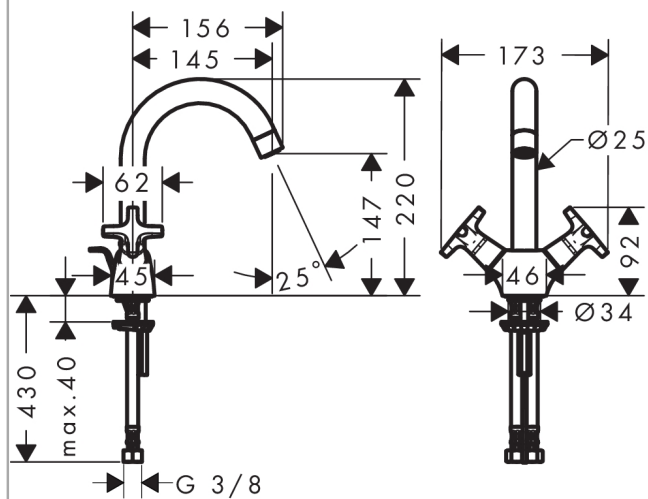

Logis Classic

Смеситель для раковины, с двумя рукоятками с донным клапаном

Поверхности : хром Артикулный номер: 71270000

Описание

Характеристики

- ComfortZone 150
- обычная струя
- расход воды: 5 л/мин
- с керамическим вентилем 90°
- донный клапан, 1 1/4"
- подходит для проточных водонагревателей
- угол поворота излива 120°
- класс шума: I

Технология

Продукт

Чертеж

График расхода воды