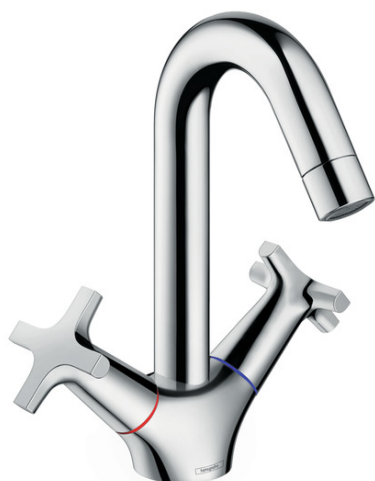

Logis Classic

Смеситель для раковины, с двумя рукоятками с донным клапаном

Поверхности : хром Артикулный номер: 71270000

Описание

Характеристики

- ComfortZone 150
- обычная струя
- расход воды: 5 л/мин
- с керамическим вентилем 90°
- донный клапан, 1 1/4"
- подходит для проточных водонагревателей
- угол поворота излива 120°
- класс шума: I

Технология

Продукт

Чертеж

График расхода воды