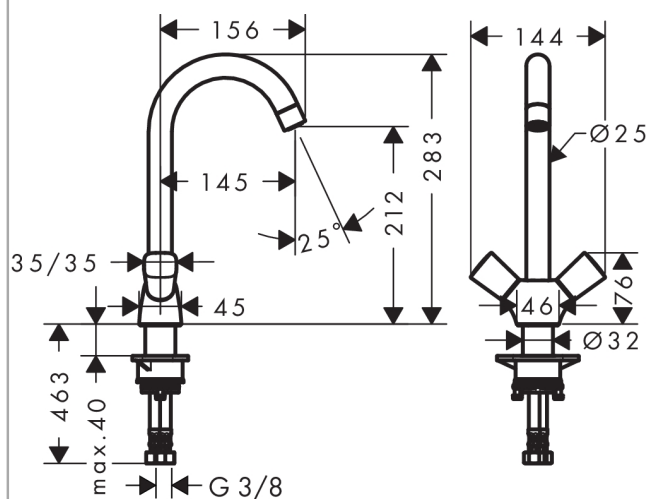

Logis

Смеситель для кухни, с двумя рукоятками

Поверхности : **хром** Артикульный номер: **71280000**

Описание

Характеристики

- ComfortZone 220
- угол поворота излива : регулировка на 3 уровня, на 110°, 150° или 360°
- обычная струя
- расход воды 12 л/мин
- с керамическими вентилями для горячей/холодной воды 90°
- соединительные шланги G 3/8
- подходит для проточных водонагревателей
- класс шума: I
- класс расхода воды: A

Технология

Продукт

Чертеж

График расхода воды