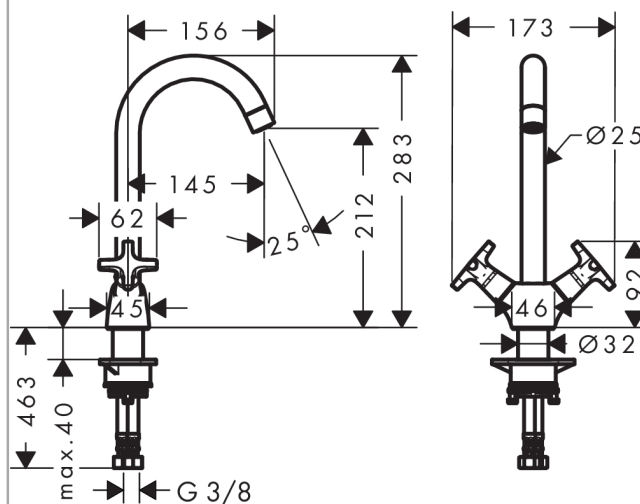

Logis Classic

Смеситель для кухни, с двумя ручками

Поверхности : **хром** Артикульный номер: **71285000**

Описание

Характеристики

- ComfortZone 220
- угол поворота излива : регулировка на 3 уровня, на 110°, 150° или 360°
- обычная струя
- расход воды 12 л/мин
- с керамическим вентилем 90°
- соединительные шланги G 3/8
- подходит для проточных водонагревателей
- класс шума: I
- класс расхода воды: A

Технология

Продукт

Чертеж

График расхода воды