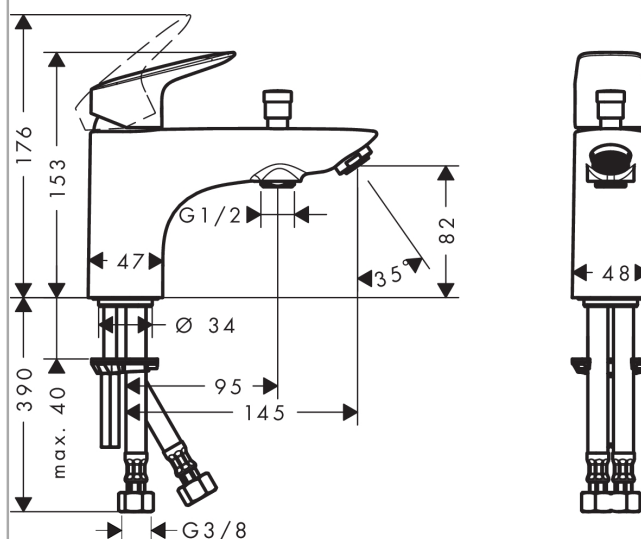

Logis

Смеситель для ванны и душа Monotrou, однорычажный

Поверхности : хром Артикульный номер: 71312000

Описание

Характеристики

- выступ 145 мм
- вид соединения: соединительные шланги G 3/8
- обычная струя
- расход воды: 20 л/мин
- керамический узел смешивания
- регулируемое ограничение температуры
- с переключателем вакуумного типа
- клапан обратного тока воды
- подходит для проточных водонагревателей

Технология

Продукт

Чертеж

График расхода воды