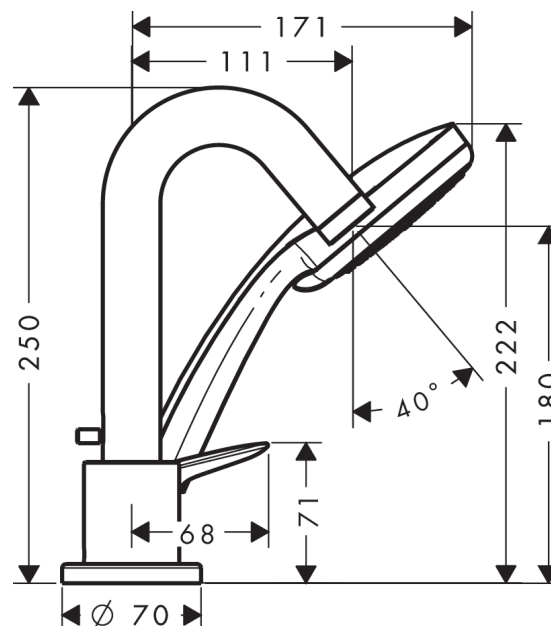

Logis

Смеситель на край ванны, однорычажный, на 3 отверстия

Поверхности : **хром** Артикульный номер: **71313000**

Описание

Характеристики

- выступ 111 мм
- вид соединения: скрытая часть
- обычная и душевая струя
- расход воды: 22 л/мин
- керамический узел смешивания
- регулируемое ограничение температуры
- встроенный держатель душа
- комплект поставки: рукоятка, розетки, излив на ванну с переключателем

Состоит из

- Ручной душ Croma 100 Vario, 1/2' (#28535XXX)

Необходимые принадлежности

- Скрытая часть смесителя на 3 отверстия на край ванны (#13439XXX)

Технология

Продукт

Чертеж