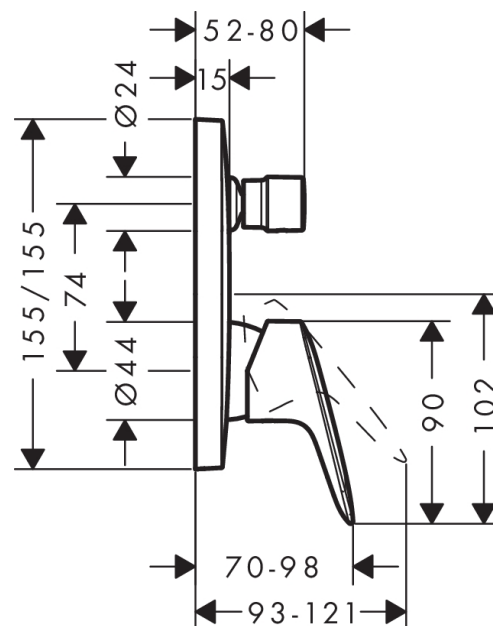

Logis

Смеситель для ванны, однорычажный, СМ

Поверхности : хром Артикулный номер: 71405000

Описание

Характеристики

- вид соединения: скрытая часть
- керамический узел смешивания
- регулируемое ограничение температуры
- с переключателем вакуумного типа
- класс шума: I
- класс расхода воды: C, C
- комплект поставки: рукоятка, гильза, розетка, переключатель, функциональный блок

Необходимые принадлежности

- iBox universal скрытая часть, 1/2" / 3/4" (#01800XXX)

Продукт

Чертеж

График расхода воды