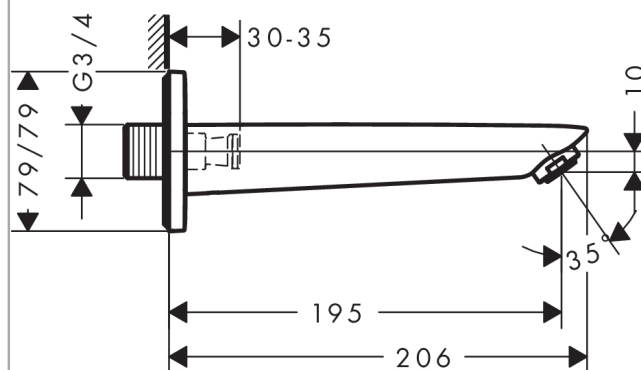

Logis

Излив на ванну

Поверхности : **хром**   Артикульный номер: **71410000**

Описание

Характеристики

- с розеткой
- выступ 195 мм
- настенный монтаж
- тип струи: обычная струя
- класс шума: I
- класс расхода воды: C

Технология

Продукт

Чертеж

График расхода воды