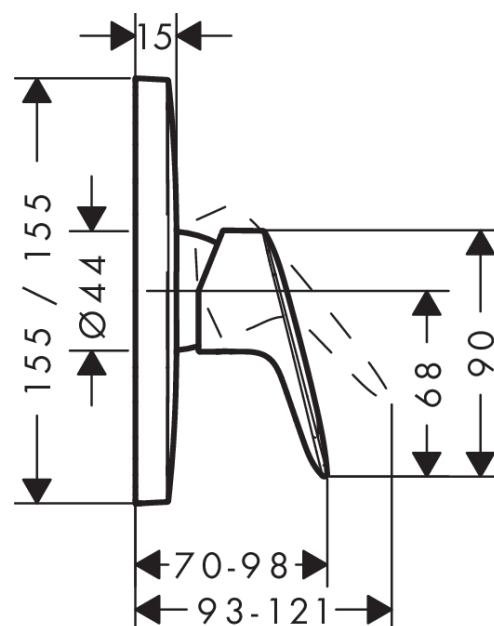

Logis

Смеситель для душа, однорычажный, СМ

Поверхности : хром Артикулный номер: 71605000

Описание

Характеристики

- вид соединения: скрытая часть
- керамический узел смешивания
- регулируемое ограничение температуры
- класс шума: I
- комплект поставки: розетка, рукоятка, гильза, функциональный блок

Необходимые принадлежности

- iBox universal скрытая часть, $\frac{1}{2}$ " / $\frac{3}{4}$ " (#01800XXX)

Продукт

Чертеж

График расхода воды