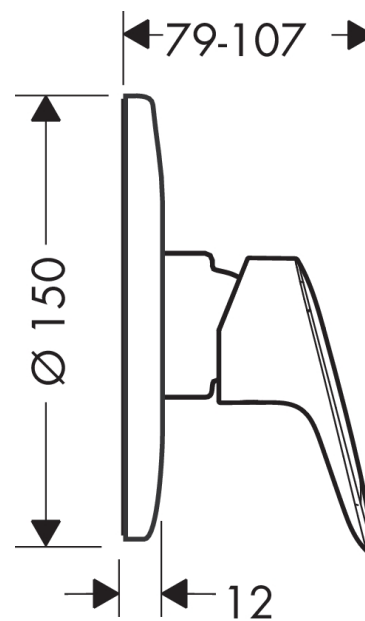

Logis

Смеситель для душа, однорычажный, СМ

Поверхности : хром Артикулный номер: 71606000

Описание

Характеристики

- вид соединения: скрытая часть
- класс шума: I
- класс расхода воды: C
- комплект поставки: рукоятка, гильза, розетка

Необходимые принадлежности

- Скрытая часть для однорычажного смесителя для душа, СМ, 1/2" (#13620XXX)

Продукт

Чертеж

График расхода воды