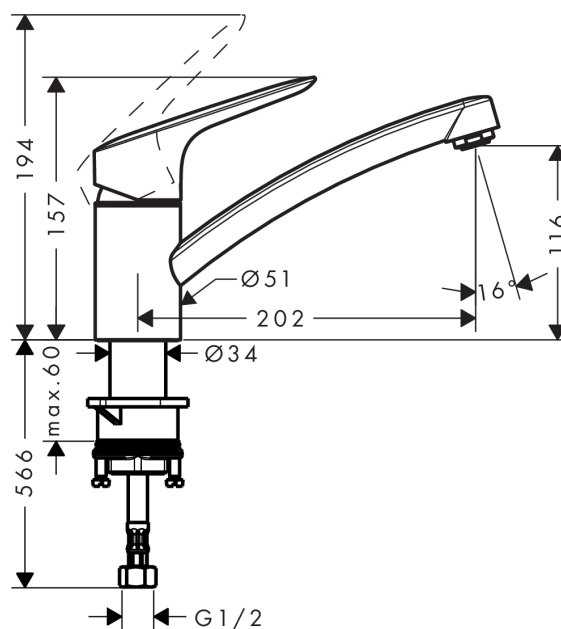

Logis

Смеситель для кухни 120, однорычажный

Поверхности : хром Артикульный номер: 71830000

Описание

Характеристики

- ComfortZone 120
- угол поворота излива 360°
- обычная струя
- расход воды 12 л/мин
- керамический узел смешивания
- соединительные шланги G 3/8
- подходит для проточных водонагревателей
- класс шума: I
- класс расхода воды: A

Технология

Продукт

Чертеж

График расхода воды