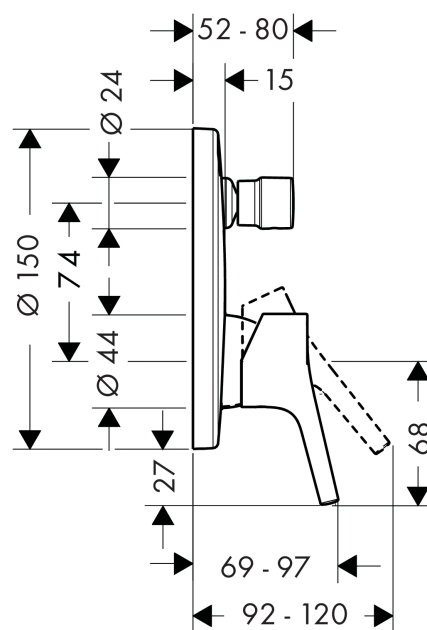

Talis S

Смеситель для ванны, однорычажный, СМ

Поверхности : хром Артикулный номер: 72405000

Описание

Характеристики

- вид соединения: скрытая часть
- керамический узел смешивания
- регулируемое ограничение температуры
- класс шума: I
- класс расхода воды: C, C
- комплект поставки: розетка, рукоятка, гильза, функциональный блок

Необходимые принадлежности

- iBox universal скрытая часть, 1/2" / 3/4" (#01800XXX)

Опциональные принадлежности

- Удлинитель внешней части, Ø 150 мм (#13597XXX)

Продукт

Чертеж

График расхода воды