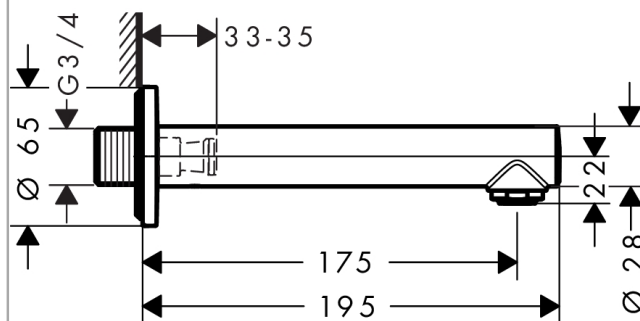

Talis S

Излив на ванну

Поверхности : **хром** Артикульный номер: **72410000**

Описание

Характеристики

- с шумопоглотителем
- с розеткой
- выступ 175 мм
- настенный монтаж
- тип струи: обычная струя
- клапан обратного тока воды

Продукт

Чертеж

График расхода воды