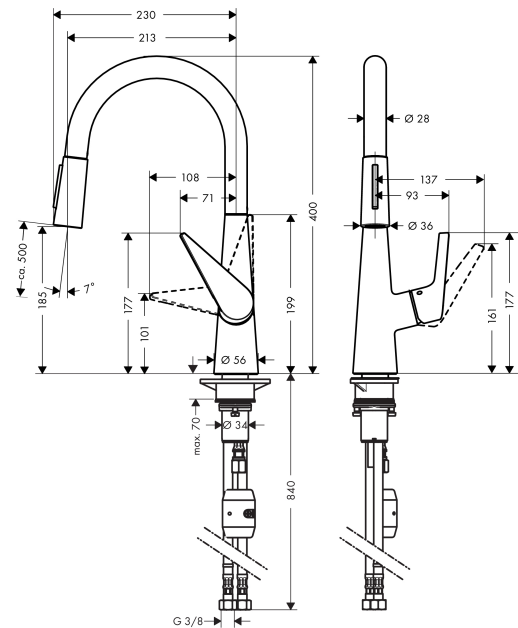

Talis S

Смеситель для кухни 200, однорычажный, с выдвижным душем

Поверхности : хром Артикулный номер: 72813000

Описание

Характеристики

- ComfortZone 200
- угол поворота излива : регулировка на 2 уровня, на 110° или 150°
- вертикальное расположение рукоятки
- ламинарная и душевая струя
- фиксируемая душевая струя, переключение струи в исходное положение нажатием кнопки
- магнитная система крепления душа MagFit
- душевой шланг Quick-Connect
- расход воды 11 л/мин
- керамический узел смешивания
- соединительные шланги G 3/8
- встроенный клапан обратного тока воды
- подходит для проточных водонагревателей
- класс шума: I
- класс расхода воды: A, O

Технология

Продукт

Чертеж

Talis S

Смеситель для кухни 200, однорычажный, с выдвижным душем

Поверхности : хром Артикульный номер: 72813000

График расхода воды