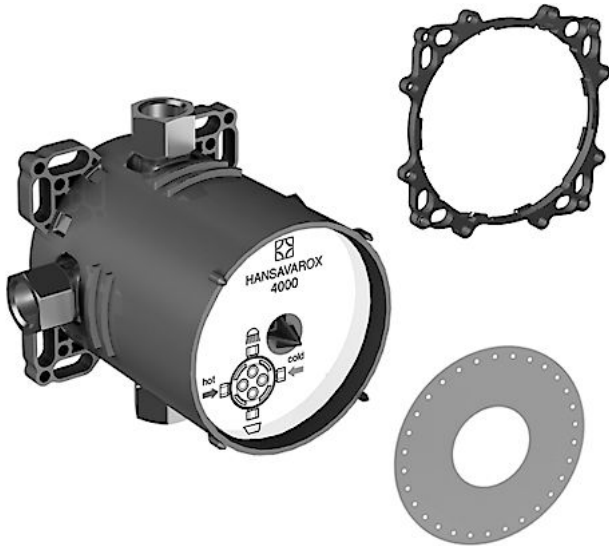

иллюстрация продукта