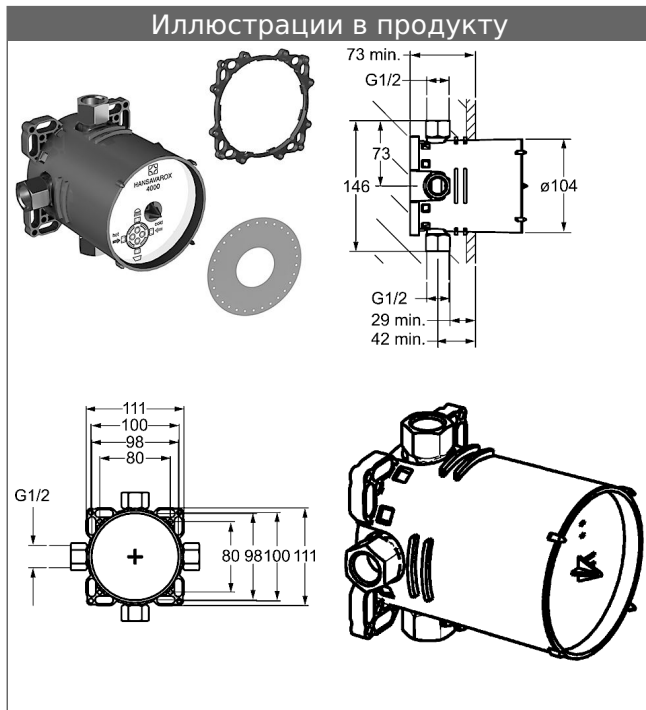

HANSAVAROX основной элемент, компактное решение, DN 15 скрытый встраиваемый корпус без запорного вентиля

описание

HANSAVAROX основной элемент, компактное решение, DN 15 скрытый встраиваемый корпус без запорного вентиля

- Глубина монтажа: 73 мм - 98 мм
- адаптер: неоцинкованная латунь (MS 63)
- Монтажный бокс и защитный колпачок: пластик
- (-) с уплотнительной манжетой
- (-) подходит для сухой отделки
- (-) система крепления Multifix
- все подключения G1/2 (поставляется вместе с заглушкой)
- специальная заглушка для герметизации B-Lock (предварительно установлена)
- с самозащитой от обратного потока для бытового использования (согласно DIN EN 1717)
- (-) отвод душа, при использовании выводов из стены HANSA
- (-) отвод для ванны, при свободном изливе
- (-) приточный и сливной гарнитур для ванны при использовании функционального блока с защитным устройством
- Сертификат DVGW NW-6506 BU 0213

вариант

номер артикула

40000000

Для полного комплекта заказывайте основной элемент и функциональный блок с декоративным комплектом.

Промывка в соответствии с DIN 1988 со специальными заглушками для промывки B-Lock № 59 912 794