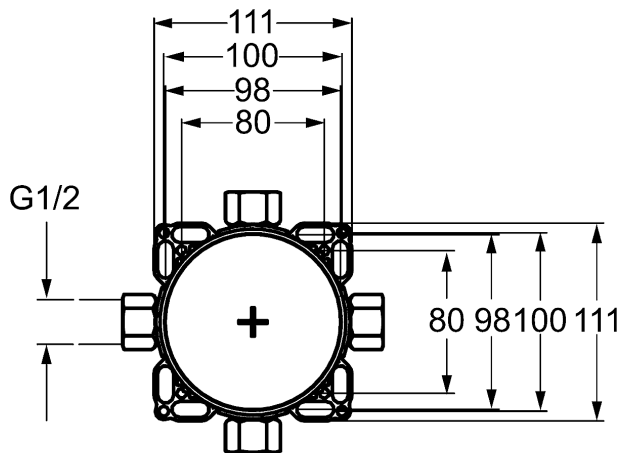

- Глубина монтажа: 73 мм - 98 мм
- адаптер: неоцинкованная латунь (MS 63)
- Монтажный бокс и защитный колпачок: пластик
- (-) с уплотнительной манжетой
- (-) подходит для сухой отделки
- (-) система крепления Multifix
- все подключения G1/2 (поставляется вместе с заглушкой)
- специальная заглушка для герметизации B-Lock (предварительно установлена)
- с самозащитой от обратного потока для бытового использования (согласно DIN EN 1717)
- (-) отвод душа, при использовании выводов из стены HANSA
- (-) отвод для ванны, при свободном изливе
- (-) приточный и сливной гарнитур для ванны при использовании функционального блока с защитным устройством
- Сертификат DVGW NW-6506 BU 0213

иллюстрация продукта

схема продукта

схема продукта

схема продукта