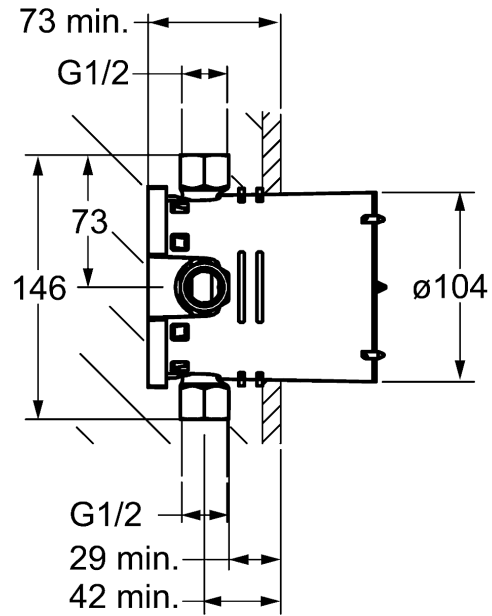

- Глубина монтажа: 73 мм - 98 мм
- адаптер: неоцинкованная латунь (MS 63)
- Монтажный бокс и защитный колпачок: пластик
- (-) с уплотнительной манжетой
- (-) подходит для сухой отделки
- (-) система крепления Multifix
- все подключения G1/2 (поставляется вместе с заглушкой)
- специальная заглушка для герметизации B-Lock (предварительно установлена)
- с самозащитой от обратного потока для бытового использования (согласно DIN EN 1717)
- (-) отвод душа, при использовании выводов из стены HANSA
- (-) отвод для ванны, при свободном изливе
- (-) приточный и сливной гарнитур для ванны при использовании функционального блока с защитным устройством
- Сертификат DVGW NW-6506 BU 0213

вариант

номер артикула

40000000

Для полного комплекта заказывайте основной элемент и функциональный блок с декоративным комплектом.

Промывка в соответствии с DIN 1988 со специальными заглушками для промывки B-Lock № 59 912 794

иллюстрация продукта

схема продукта

схема продукта

схема продукта