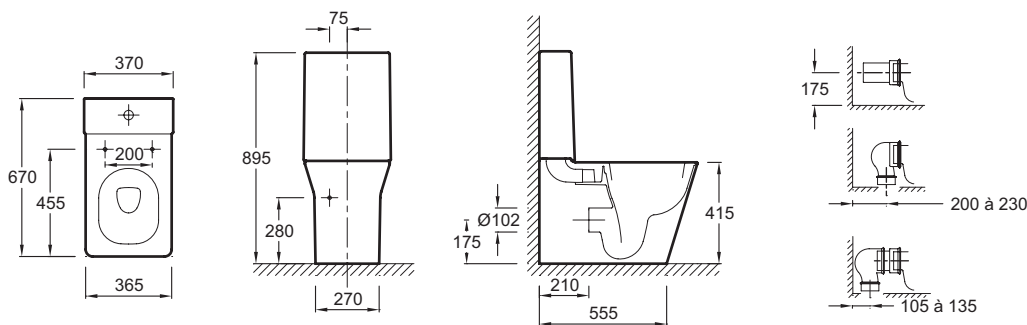

5033K

Коллекция: REVE

Отделка\*:

00 - Белый

Общие характеристики:

### Технические характеристики

- РАЗМЕРЫ (СМ): 67 x 36,50 см
- МАТЕРИАЛ: Керамика
- РАСХОД ВОДЫ: Стандарт: 3/6 л
- ТИП ОБОДА: Закрытый обод
- ТИП КРЫШКИ-СИДЕНЬЯ: Съемная с механизмом "плавное опускание"
- КРЫШКА-СИДЕНЬЕ: крышка-сиденье входит в комплект
- ГАРАНТИЯ НА КЕРАМИКУ: 25 лет
- Режим экономии воды на 2,6/4 л или стандартный слив 3/6 л.
- ВЕС: 40,7 кг
- ТИП УСТАНОВКИ: Напольные
- ВЫСОТА: Комфорт
- ОБОД: Комфорт
- ПРОДУКТ В КОМПЛЕКТЕ: (Бачок не в комплекте)
- МАТЕРИАЛ СИДЕНЬЯ: Термодюр
- УПАКОВКА: Единая упаковка

### Общая информация

Спецификация продукта: Унитаз «vario», устанавливаемый вплотную к стене. 5033K. Коллекция: REVE. РАЗМЕРЫ (СМ): 67 x 36,50 см. ВЕС: 40,7 кг. МАТЕРИАЛ: Керамика. ТИП УСТАНОВКИ: Напольные. РАСХОД ВОДЫ: Стандарт: 3/6 л. ВЫСОТА: Комфорт. ТИП ОБОДА: Закрытый обод. ОБОД: Комфорт. ТИП КРЫШКИ-СИДЕНЬЯ: Съемная с механизмом "плавное опускание". ПРОДУКТ В КОМПЛЕКТЕ: (Бачок не в комплекте). КРЫШКА-СИДЕНЬЕ: крышка-сиденье входит в комплект. МАТЕРИАЛ СИДЕНЬЯ: Термодюр. ГАРАНТИЯ НА КЕРАМИКУ: 25 лет. УПАКОВКА: Единая упаковка. Режим экономии воды на 2,6/4 л или стандартный слив 3/6 л..