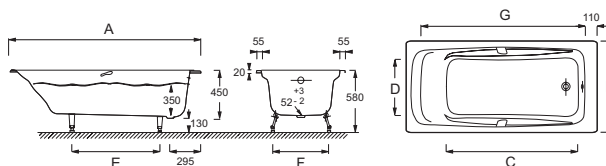

Общая информация

Mm	E2903	E2904	E2915	E2918	E2929	E2130
A	1800	1800	1700	1700	1800	1600
B	850	850	800	800	750	750
C	1238	1238	1100	1100	1100	1100
D	640	640	590	590	540	540
E	830	830	730	730	630	630
F	500	500	460	460	430	430
G	1546	1546	1446	1446	1372	1372

Спецификация продукта: Ванна 180 x 85 см, с отверстиями для ручек. E2903. Коллекция: REPOS. РАЗМЕРЫ (СМ): 180 x 85 x 45 см. ВЕС: 134,8 кг. МАТЕРИАЛ: Чугун. ТИП УСТАНОВКИ: Встраиваемые. ОБЪЕМ: 250/180. ФОРМА: Прямоугольные. ДИАМЕТР СЛИВА: 5.2 см. ДОПОЛНИТЕЛЬНАЯ ИНФОРМАЦИЯ: Установка к стене. НОЖКИ: Не в комплекте. СТУПЕНЬКА: Не в комплекте. СЛИВ: Не в комплекте. Дополнительная опция: комплект из 4-х регулируемых ножек для чугунной ванны (E4113), комплект из 2-х хромированных ручек (E75110), автоматический слив-перелив (E70174). С отверстиями для ручек.

*В зависимости от конфигурации компьютера или настроек принтера, технических факторов и характеристик, цвета, которые Вы видите могут не полностью соответствовать настоящим цветам и являются схематическими.