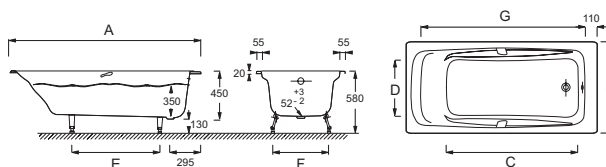

Общая информация

Mm	E2903	E2904	E2915	E2918	E2929	E2130
A	1800	1800	1700	1700	1600	1600
B	850	850	800	800	750	750
C	1238	1238	1100	1100	1100	1100
D	640	640	590	590	540	540
E	830	830	730	730	630	630
F	500	500	460	460	430	430
G	1546	1546	1446	1446	1372	1372

Спецификация продукта: Ванна 180 x 85 см, без отверстий для ручек. E2904. Коллекция: REPOS. РАЗМЕРЫ (СМ): 180 x 85 x 45 см. ВЕС: 134,8 кг. МАТЕРИАЛ: Чугун. ТИП УСТАНОВКИ: Встраиваемые. ОБЪЕМ: 250/180. ФОРМА: Прямоугольные. ДИАМЕТР СЛИВА: 5.2 см. ДОПОЛНИТЕЛЬНАЯ ИНФОРМАЦИЯ: Установка к стене. НОЖКИ: Не в комплекте. СТУПЕНЬКА: Не в комплекте. СЛИВ: Не в комплекте. Дополнительная опция: комплект из 4-х регулируемых ножек для чугунной ванны (E4113), автоматический слив-перелив (E70174). Размеры основания: 123.8 x 64 см. Без отверстий для ручек.

*В зависимости от конфигурации компьютера или настроек принтера, технических факторов и характеристик, цвета, которые Вы видите могут не полностью соответствовать настоящим цветам и являются схематическими.