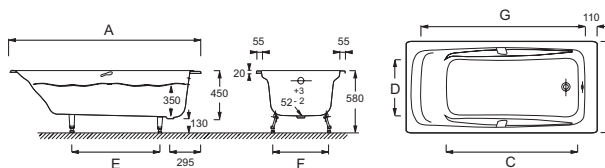

Общая информация

Mm	E2903	E2904	E2915	E2918	E2929	E2130
A	1800	1800	1700	1700	1600	1600
B	850	850	800	800	750	750
C	1238	1238	1100	1100	1100	1100
D	640	640	590	590	540	540
E	830	830	730	730	630	630
F	500	500	460	460	430	430
G	1546	1546	1446	1446	1372	1372

Спецификация продукта: Ванна 170 x 80 см, с отверстиями для ручек. E2915. Коллекция: REPOS. РАЗМЕРЫ (СМ): 170 x 80 x 45 см. ВЕС: 117,8 кг. МАТЕРИАЛ: Чугун. ТИП УСТАНОВКИ: Встраиваемые. ОБЪЕМ: 207/137. ФОРМА: Прямоугольные. ДИАМЕТР СЛИВА: 5.2 см. ДОПОЛНИТЕЛЬНАЯ ИНФОРМАЦИЯ: Установка к стене. НОЖКИ: Не в комплекте. СТУПЕНЬКА: Не в комплекте. СЛИВ: Не в комплекте. Дополнительная опция: комплект из 4-х регулируемых ножек для чугунной ванны (E4113), комплект из 2-х хромированных ручек (E75110), автоматический слив-перелив (E70174). Размеры основания: 110 x 59 см. С отверстиями для ручек.

*В зависимости от конфигурации компьютера или настроек принтера, технических факторов и характеристик, цвета, которые Вы видите могут не полностью соответствовать настоящим цветам и являются схематическими.