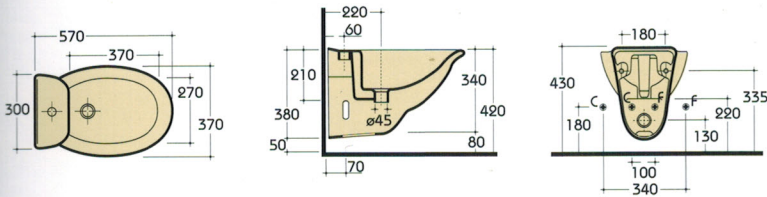

RONDA BIDET SOSPESO

Bidet sospeso monoforo.

Suspended one hole bidet.

P R O G R A M M A R O N D A

CODICE	DESCRIZIONE	PESO Kg.
RS 009	Bidet sospeso monoforo - One hole suspended bidet	18
FI 002	Staffa di fissaggio a "L" - Fixing kit for hanging wc and bidet	2.5
PU 001	Protezione antiurto e acustica - Acoustic and crash protection	0.2