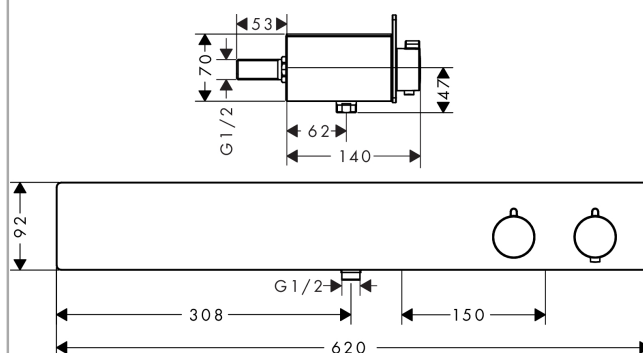

ShowerTablet

Термостат ShowerTablet 600, для 2 потребителей, ВМ

Поверхности : белый/хром   Артикульный номер: 13108400

Описание

Характеристики

- 2 потребителя
- запорно-переключающее устройство для 2 потребителей
- предохранительный ограничитель при 40°C
- регулируемое ограничение температуры
- расход воды через верхний вывод: 28 л/мин
- поверхность полочки: анодированный алюминий
- с изолированной подачей воды
- клапан обратного тока воды
- с шумопоглотителем
- грязеулавливающий фильтр входит в комплект поставки
- межосевое подключение: 150 мм

Награды за дизайн

Продукт

Чертеж

График расхода воды

- ① Отвод душа
- ② Выход 2